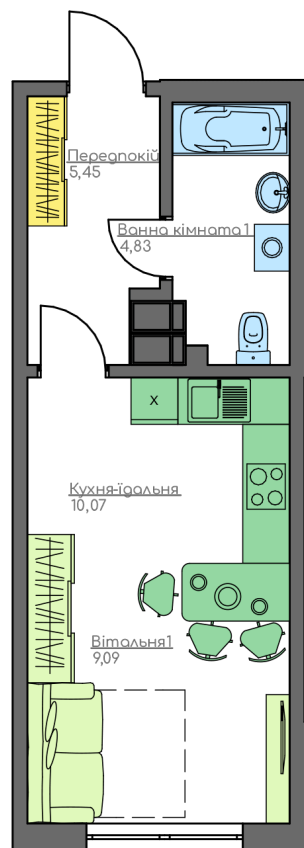

+38(044) 222-35-47

План квартири

13  
Етаж  
1В  
Квартира

План этажа

home-park.com.ua

Общая площадь:

29.44 м.кв

Жилая площадь:

9.09 м.кв

Прихожая

5.45 м.кв

Кухня-столовая

10.07 м.кв

Гостиня 1

9.09 м.кв

Ванная кімната 1

4.83 м.кв

Home & Park Comfort House г.Киев, ул. Беживка, 14