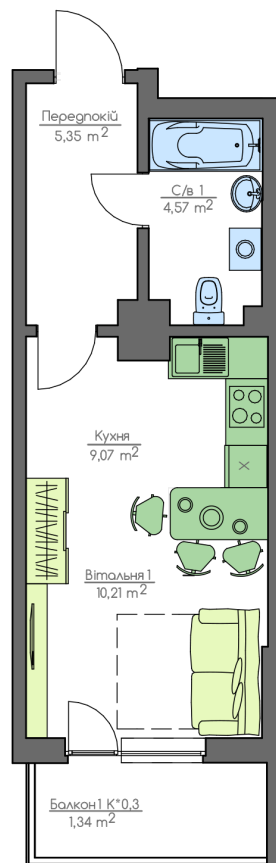

+38(044) 222-35-47

10
Етаж
1В2
Квартира

План квартиры

Общая площадь:

30.57 м.кв

Жилая площадь:

10.25 м.кв

Прихожая

5.66 м.кв

С/у 1

4.8 м.кв

Кухня

8.54 м.кв

Гостиная 1

10.25 м.кв

Балкон 1

1.32 м.кв

План этажа

home-park.com.ua

Home & Park Comfort House г.Киев, ул. Беживка, 14