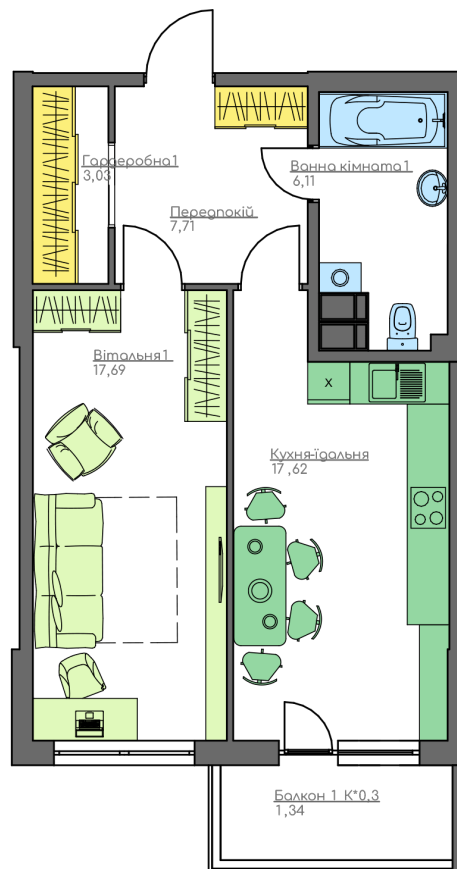

+38(044) 222-35-47

План квартиры

Общая площадь:

53.5 м.кв

Жилая площадь:

17.69 м.кв

Прихожая

7.71 м.кв

Кухня-столовая

17.62 м.кв

Гостиния 1

17.69 м.кв

Ванная комната 1

6.11 м.кв

Гардеробная 1

3.03 м.кв

Балкон 1

1.34 м.кв

План этажа

home-park.com.ua

Home & Park Comfort House г.Киев, ул. Беживка, 14