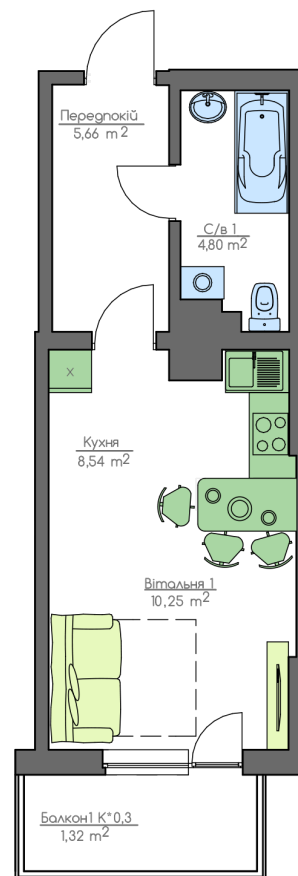

+38(044) 222-35-47

12
Этаж
1D2
Квартира

План квартиры

Общая площадь:

30.54 м.кв

Жилая площадь:

10.21 м.кв

Прихожая

5.35 м.кв

С/у 1

4.57 м.кв

Кухня

9.07 м.кв

Гостиная 1

10.21 м.кв

Балкон 1

1.34 м.кв

План этажа

home-park.com.ua

Home & Park Comfort House г.Киев, ул. Беживка, 14