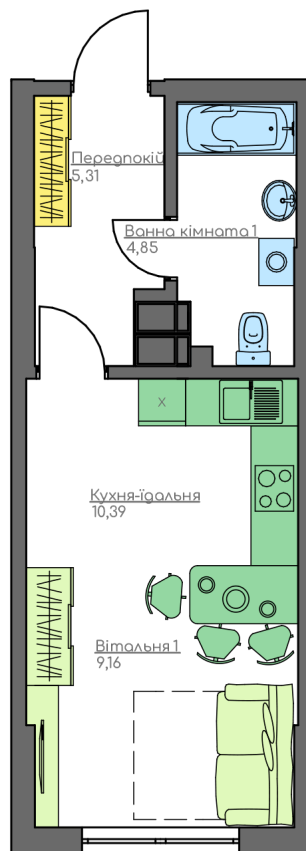

+38(044) 222-35-47

План квартиры

Общая площадь:

29.71 м.кв

Жилая площадь:

9.16 м.кв

Прихожая

5.31 м.кв

Кухня-столовая

10.39 м.кв

Гостиная 1

9.16 м.кв

Ванная комната 1

4.85 м.кв

10
Этаж
1А
Квартира

План этажа