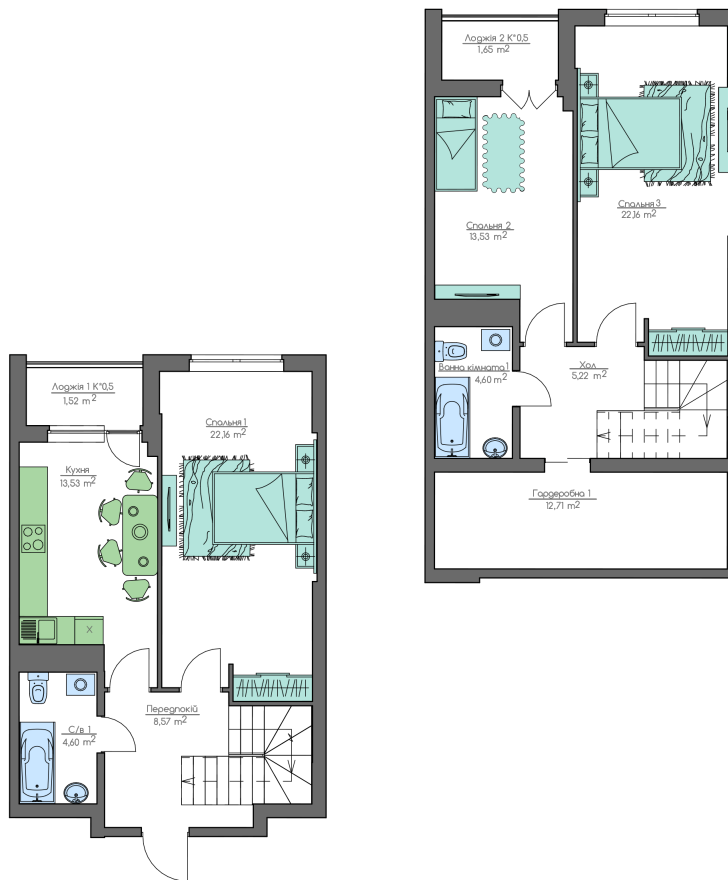

+38(044) 222-35-47

План квартиры

17
Этаж
3А2
Квартира

Общая площадь:

110.25 м.кв

Жилая площадь:

57.85 м.кв

Лоджия 1

1.52 м.кв

Спальня 1

22.16 м.кв

Кухня

13.53 м.кв

Прихожая

8.57 м.кв

С/у 1

4.60 м.кв

Лоджия 2

1.65 м.кв

Спальня 2

13.53 м.кв

Спальня 3

22.16 м.кв

Хол

5.22 м.кв

Ванная комната 1

План этажа

home-park.com.ua

Home & Park Comfort House г.Киев, ул. Беживка, 14

4.60 м.кв

Гардеробная 1

12.71 м.кв