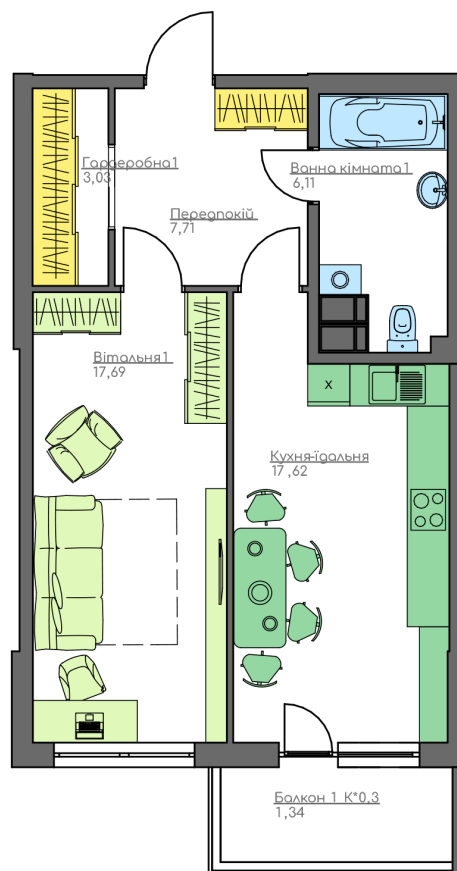

+38(044) 222-35-47

План квартиры

Общая площадь:

53.5 м.кв

Жилая площадь:

17.69 м.кв

Прихожая

7.71 м.кв

Кухня-столовая

17.62 м.кв

Гостиная 1

17.69 м.кв

Ванная комната 1

6.11 м.кв

Гардеробная 1

3.03 м.кв

Балкон 1

1.34 м.кв

10
Этаж
1G
Квартира

План этажа

home-park.com.ua

Home & Park Comfort House г.Киев, ул. Беживка, 14