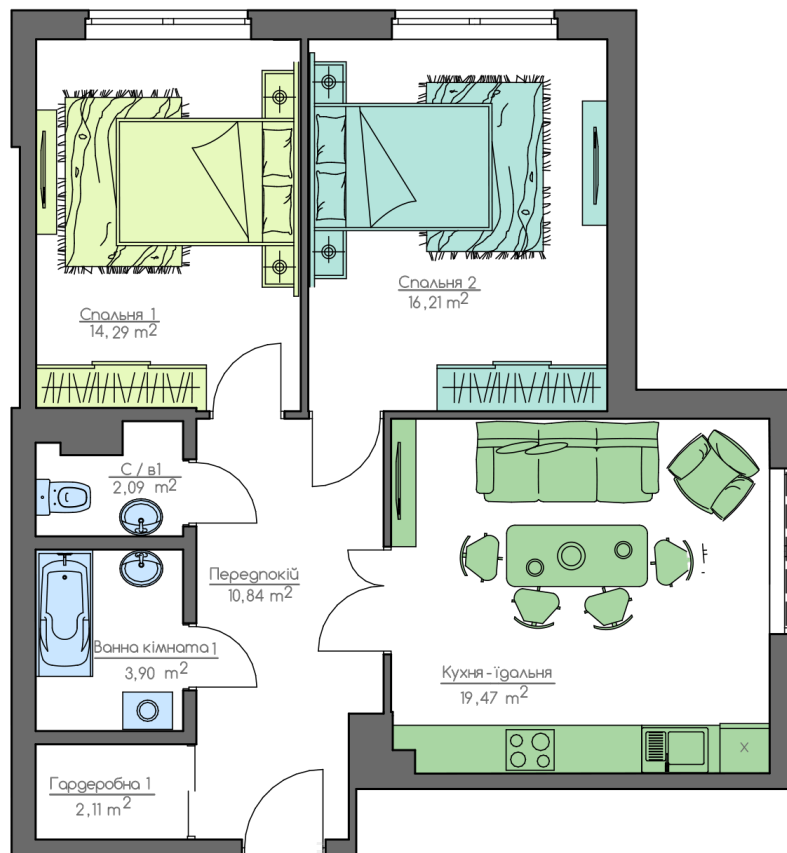

+38(044) 222-35-47

План квартиры

Общая площадь:

68.91 м.кв

Жилая площадь:

30.5 м.кв

Спальня 1

14.29 м.кв

Спальня 2

16.21 м.кв

С/у 1

2.09 м.кв

Прихожая

10.84 м.кв

Кухня-столовая

19.47 м.кв

Ванная комната 1

3.90 м.кв

Гардеробная 1

2.11 м.кв

13
Этаж
2A2
Квартира

План этажа

home-park.com.ua

Home & Park Comfort House г.Киев, ул. Беживка, 14