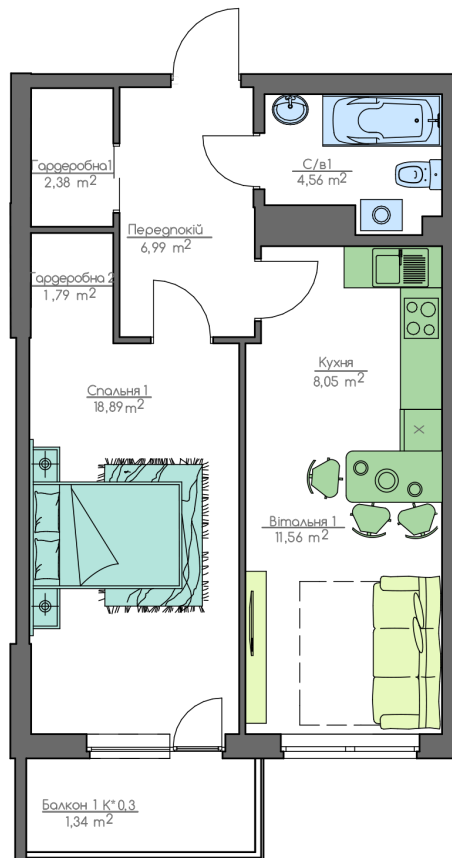

+38(044) 222-35-47

План квартиры

Общая площадь:

53.77 м.кв

Жилая площадь:

30.45 м.кв

Гардеробная 1

2.38 м.кв

С/у 1

4.56 м.кв

Прихожая

6.99 м.кв

Кухня

8.05 м.кв

Спальня 1

18.89 м.кв

Гостиная 1

11.56 м.кв

Балкон 1

1.34 м.кв

10
Этаж
1G2
Квартира

План этажа

home-park.com.ua

Home & Park Comfort House г.Киев, ул. Беживка, 14