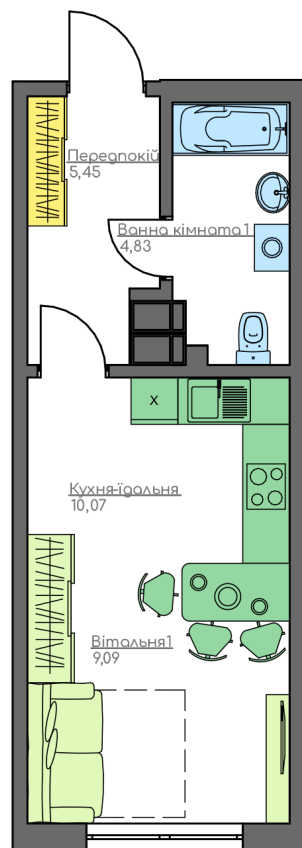

+38(044) 222-35-47

План квартири

13
Поверх
1В
Квартира

План поверху

home-park.com.ua

Загальна площа:
29.44 м.кв
Житлова Площа:
9.09 м.кв
Передпокій
5.45 м.кв
Кухня-їдальня
10.07 м.кв
Вітальня 1
9.09 м.кв
Ванна кімната 1
4.83 м.кв