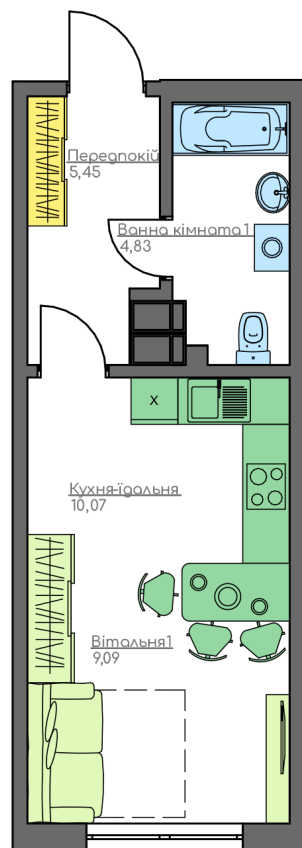

+38(044) 222-35-47

План квартири

4
Поверх
1В
Квартира

План поверху

home-park.com.ua

Загальна площа:

29.44 м.кв

Житлова Площа:

9.09 м.кв

Передпокій

5.45 м.кв

Кухня-їдальня

10.07 м.кв

Вітальня 1

9.09 м.кв

Ванна кімната 1

4.83 м.кв

Home & Park Comfort House м.Київ, вул. Беживка, 14