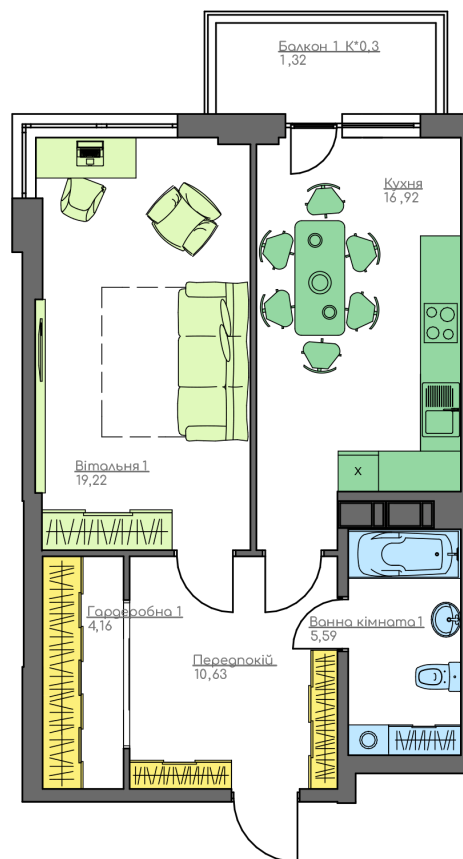

+38(044) 222-35-47

План квартири

13
Поверх
11
Квартира

План поверху

home-park.com.ua

Загальна площа:

57.84 м.кв

Житлова Площа:

19.22 м.кв

Передпокій

10.63 м.кв

Кухня

16.92 м.кв

Вітальня 1

19.22 м.кв

Ванна кімната 1

5.59 м.кв

Гардеробна 1

4.16 м.кв

Балкон 1

1.32 м.кв

Home & Park Comfort House м.Київ, вул. Беживка, 14