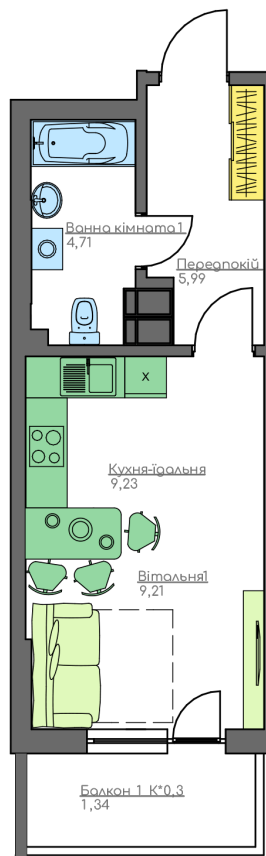

+38(044) 222-35-47

План квартири

13
Поверх
1V
Квартира

План поверху

home-park.com.ua

Загальна площа:

30.48 м.кв

Житлова Площа:

9.21 м.кв

Передпокій

5.99 м.кв

Кухня-їдальня

9.23 м.кв

Вітальня 1

9.21 м.кв

Ванна кімната 1

4.71 м.кв

Балкон 1

1.34 м.кв

Home & Park Comfort House м.Київ, вул. Беживка, 14