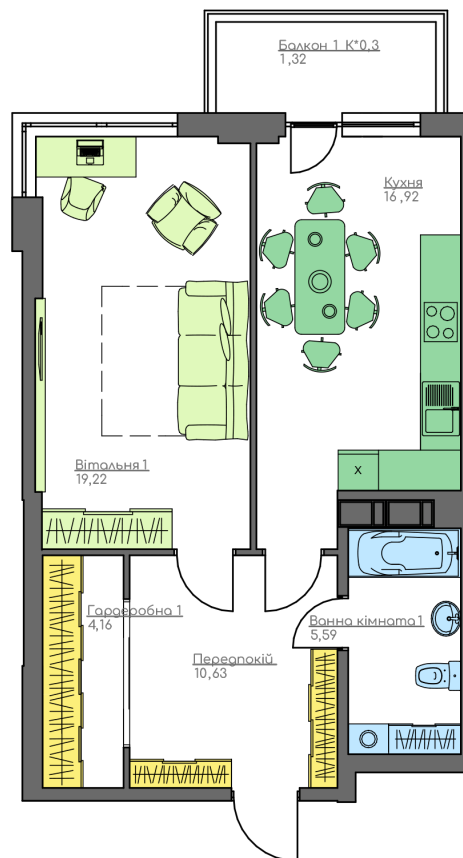

+38(044) 222-35-47

План квартири

9
Поверх
11
Квартира

План поверху

home-park.com.ua

Загальна площа:

57.84 м.кв

Житлова Площа:

19.22 м.кв

Передпокій

10.63 м.кв

Кухня

16.92 м.кв

Вітальня 1

19.22 м.кв

Ванна кімната 1

5.59 м.кв

Гардеробна 1

4.16 м.кв

Балкон 1

1.32 м.кв

Home & Park Comfort House м.Київ, вул. Беживка, 14