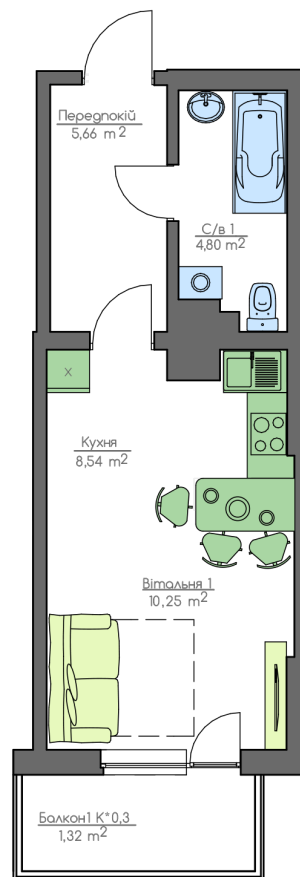

+38(044) 222-35-47

План квартири

Загальна площа:

30.54 м.кв

Житлова Площа:

10.21 м.кв

Передпокій

5.35 м.кв

С/в 1

4.57 м.кв

Кухня

9.07 м.кв

Вітальня 1

10.21 м.кв

Балкон 1

1.34 м.кв

14  
Поверх  
1D2  
Квартира

План поверху

home-park.com.ua

Home & Park Comfort House м.Київ, вул. Беживка, 14