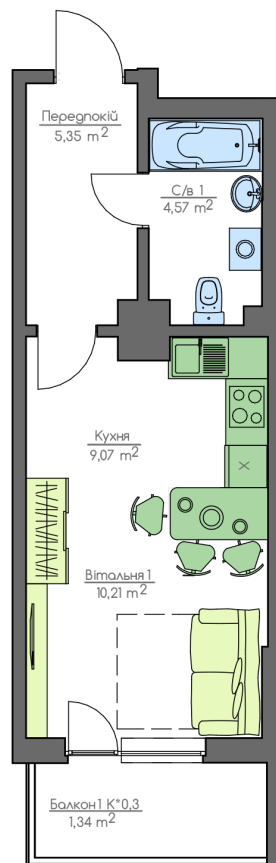

+38(044) 222-35-47

13
Поверх
1B2
Квартира

План квартири

Загальна площа:

30.57 м.кв

Житлова Площа:

10.25 м.кв

Передпокій

5.66 м.кв

С/в 1

4.8 м.кв

Кухня

8.54 м.кв

Вітальня 1

10.25 м.кв

Балкон 1

1.32 м.кв

План поверху

home-park.com.ua

Home & Park Comfort House м.Київ, вул. Беживка, 14