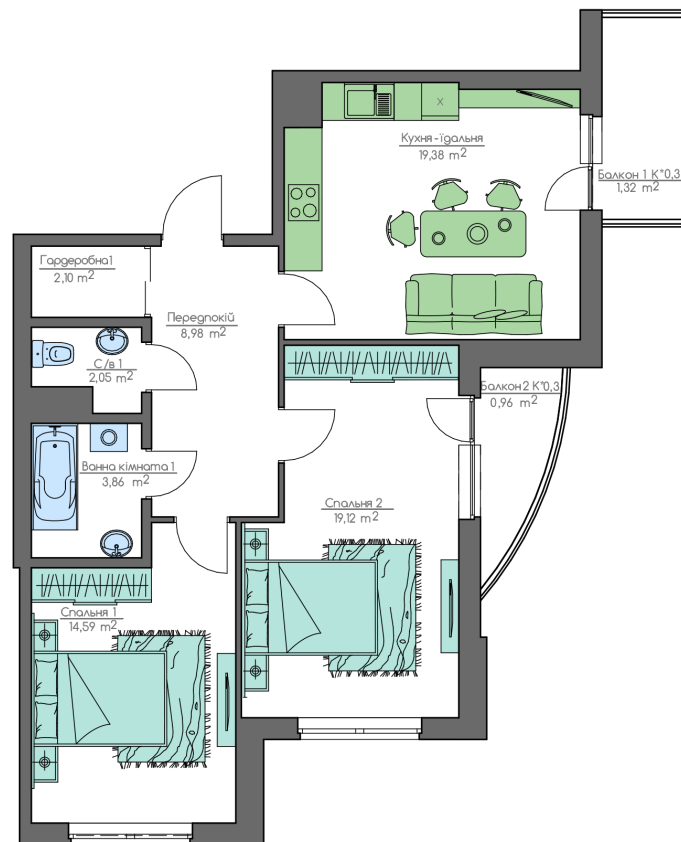

+38(044) 222-35-47

План квартири

14
Поверх
2B2
Квартира

План поверху

home-park.com.ua

Home & Park Comfort House м.Київ, вул. Беживка, 14

Загальна площа:

72.36 м.кв

Житлова Площа:

33.71 м.кв

Балкон 1

1.32 м.кв

Кухня-їдальня

19.38 м.кв

Балкон 2

0.96 м.кв

Гардеробна 1

2.10 м.кв

Передпокій

8.98 м.кв

С/в 1

2.05 м.кв

Ванна кімната 1

3.86 м.кв

Спальня 2

19.12 м.кв

Спальня 1

14.59 м.кв