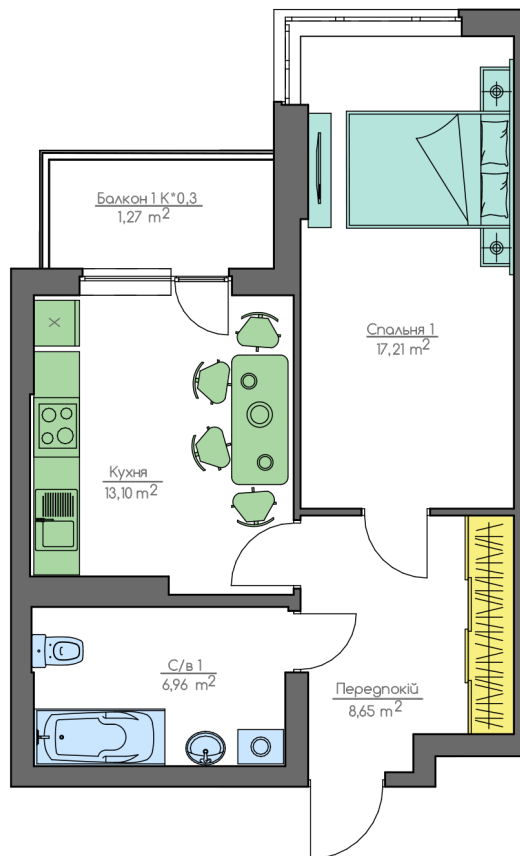

+38(044) 222-35-47

План квартири

Загальна площа:

47.19 м.кв

Житлова Площа:

17.21 м.кв

Балкон 1

1.27 м.кв

Спальня 1

17.21 м.кв

Кухня

13.10 м.кв

С/в 1

6.96 м.кв

Передпокій

8.65 м.кв

8
Поверх
112
Квартира

План поверху

home-park.com.ua

Home & Park Comfort House м.Київ, вул. Беживка, 14