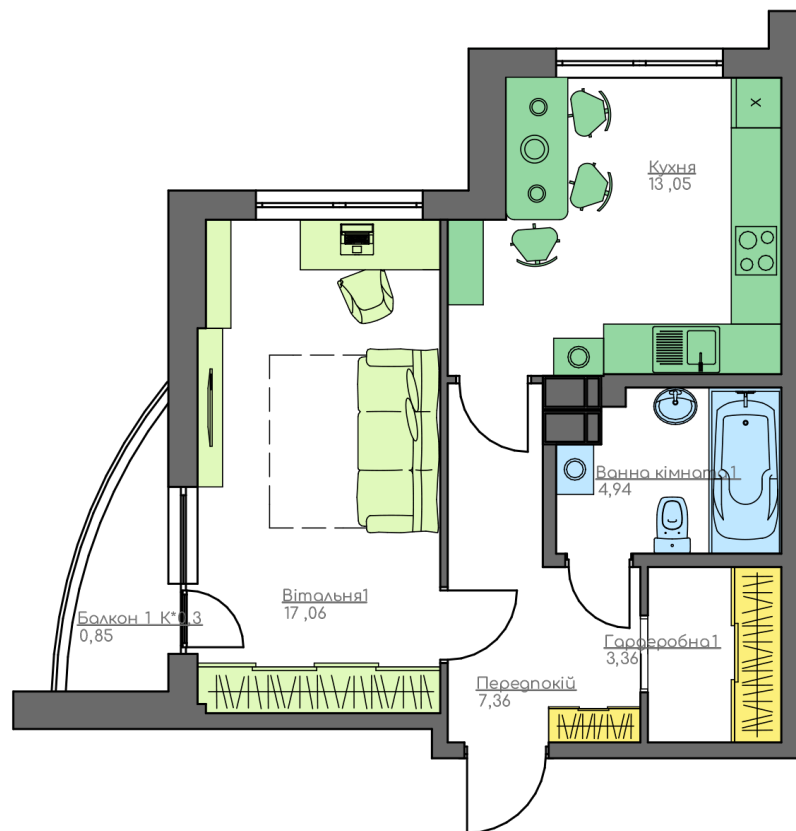

+38(044) 222-35-47

План квартири

13
Поверх
1J
Квартира

План поверху

- Загальна площа:
46.62 м.кв
- Житлова Площа:
17.06 м.кв
- Передпокій
7.36 м.кв
- Кухня
13.05 м.кв
- Вітальня 1
17.06 м.кв
- Ванна кімната 1
4.94 м.кв
- Гардеробна 1
3.36 м.кв
- Балкон 1
0.85 м.кв