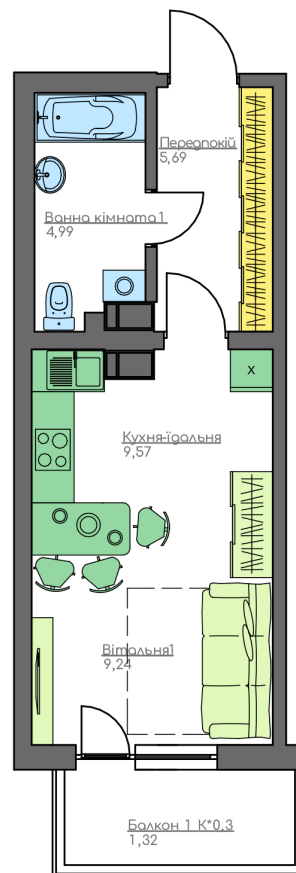

+38(044) 222-35-47

План квартири

9
Поверх
1Е
Квартира

План поверху

home-park.com.ua

Загальна площа:

30.81 м.кв

Житлова Площа:

9.24 м.кв

Передпокій

5.69 м.кв

Кухня-їдальня

9.57 м.кв

Вітальня 1

9.24 м.кв

Ванна кімната 1

4.99 м.кв

Балкон 1

1.32 м.кв

Home & Park Comfort House м.Київ, вул. Беживка, 14