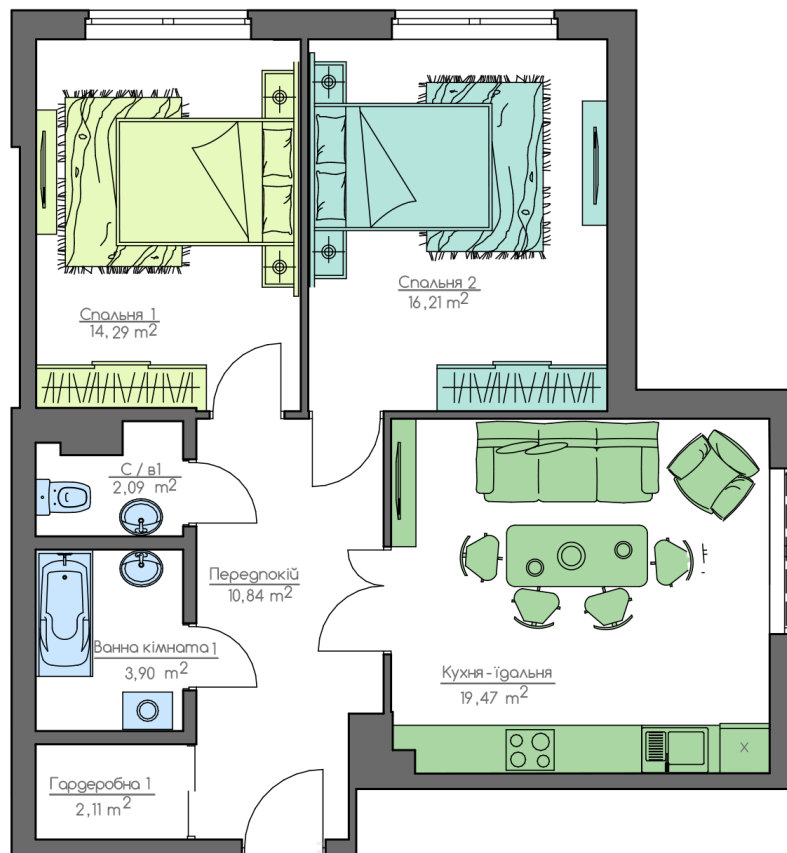

+38(044) 222-35-47

План квартири

План поверху

home-park.com.ua

Загальна площа:

68.91 м.кв

Житлова Площа:

30.5 м.кв

Спальня 1

14.29 м.кв

Спальня 2

16.21 м.кв

С/в 1

2.09 м.кв

Передпокій

10.84 м.кв

Кухня-їдальня

19.47 м.кв

Ванна кімната 1

3.90 м.кв

Гардеробна 1

2.11 м.кв

Home & Park Comfort House м.Київ, вул. Беживка, 14