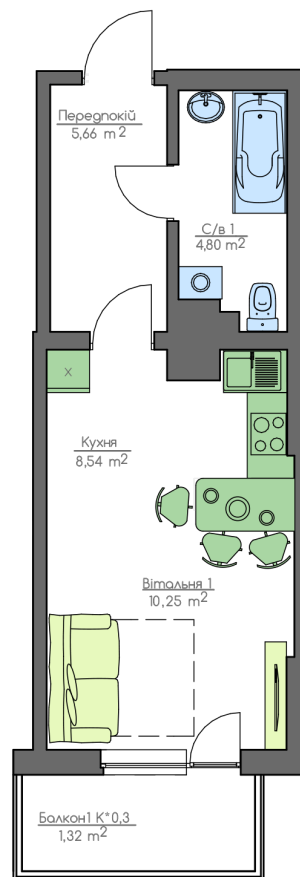

+38(044) 222-35-47

6
Поверх
1D2
Квартира

План квартири

Загальна площа:

30.54 м.кв

Житлова Площа:

10.21 м.кв

Передпокій

5.35 м.кв

С/в 1

4.57 м.кв

Кухня

9.07 м.кв

Вітальня 1

10.21 м.кв

Балкон 1

1.34 м.кв

План поверху

home-park.com.ua

Home & Park Comfort House м.Київ, вул. Беживка, 14