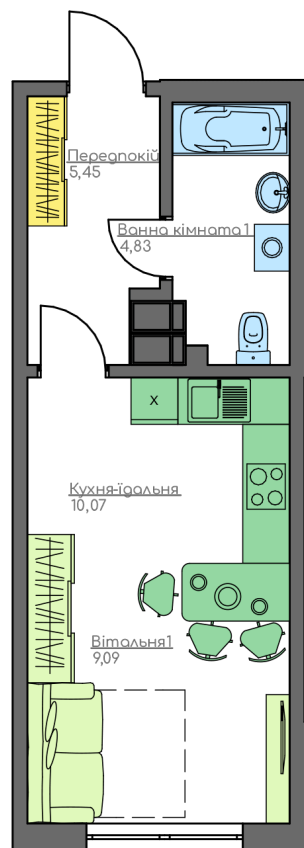

+38(044) 222-35-47

План квартири

7
Поверх
1В
Квартира

План поверху

home-park.com.ua

Загальна площа:

29.44 м.кв

Житлова Площа:

9.09 м.кв

Передпокій

5.45 м.кв

Кухня-їдальня

10.07 м.кв

Вітальня 1

9.09 м.кв

Ванна кімната 1

4.83 м.кв

Home & Park Comfort House м.Київ, вул. Беживка, 14