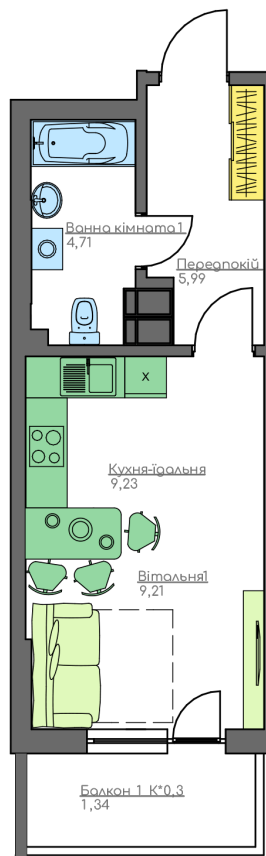

+38(044) 222-35-47

План квартири

4
Поверх
1V
Квартира

План поверху

home-park.com.ua

Загальна площа:

30.48 м.кв

Житлова Площа:

9.21 м.кв

Передпокій

5.99 м.кв

Кухня-їдальня

9.23 м.кв

Вітальня 1

9.21 м.кв

Ванна кімната 1

4.71 м.кв

Балкон 1

1.34 м.кв

Home & Park Comfort House м.Київ, вул. Беживка, 14