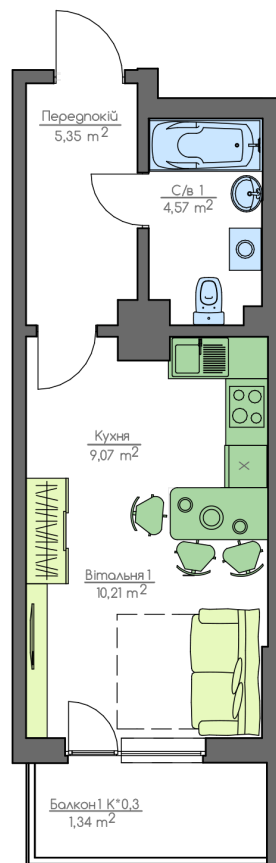

+38(044) 222-35-47

4  
Поверх  
1B2  
Квартира

План поверху

[home-park.com.ua](http://home-park.com.ua)

План квартири

Загальна площа:

30.57 м.кв

Житлова Площа:

10.25 м.кв

Передпокій

5.66 м.кв

С/в 1

4.8 м.кв

Кухня

8.54 м.кв

Вітальня 1

10.25 м.кв

Балкон 1

1.32 м.кв

Home & Park Comfort House м.Київ, вул. Беживка, 14