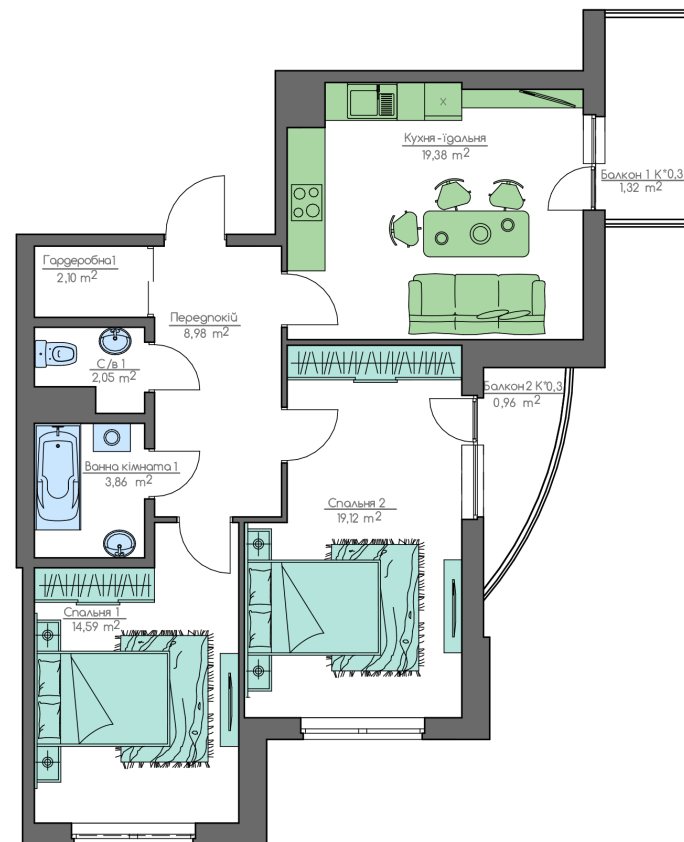

+38(044) 222-35-47

План квартири

7
Поверх
2B2
Квартира

План поверху

home-park.com.ua

Home & Park Comfort House м.Київ, вул. Беживка, 14

Загальна площа:

72.36 м.кв

Житлова Площа:

33.71 м.кв

Балкон 1

1.32 м.кв

Кухня-їдальня

19.38 м.кв

Балкон 2

0.96 м.кв

Гардеробна 1

2.10 м.кв

Передпокій

8.98 м.кв

С/в 1

2.05 м.кв

Ванна кімната 1

3.86 м.кв

Спальня 2

19.12 м.кв

Спальня 1

14.59 м.кв