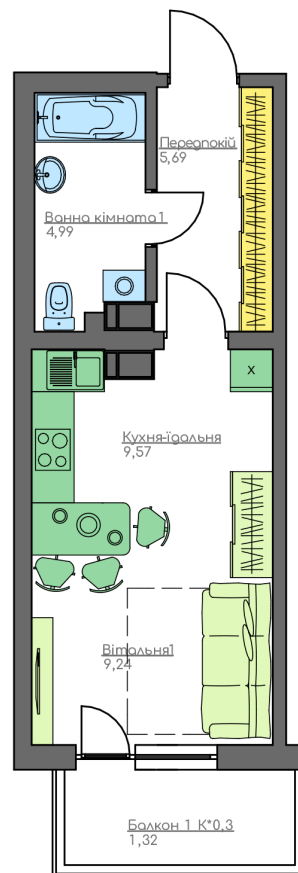

+38(044) 222-35-47

План квартири

11  
Поверх  
1Е  
Квартира

План поверху

home-park.com.ua

Загальна площа:

30.81 м.кв

Житлова Площа:

9.24 м.кв

Передпокій

5.69 м.кв

Кухня-їдальня

9.57 м.кв

Вітальня 1

9.24 м.кв

Ванна кімната 1

4.99 м.кв

Балкон 1

1.32 м.кв

Home & Park Comfort House м.Київ, вул. Беживка, 14