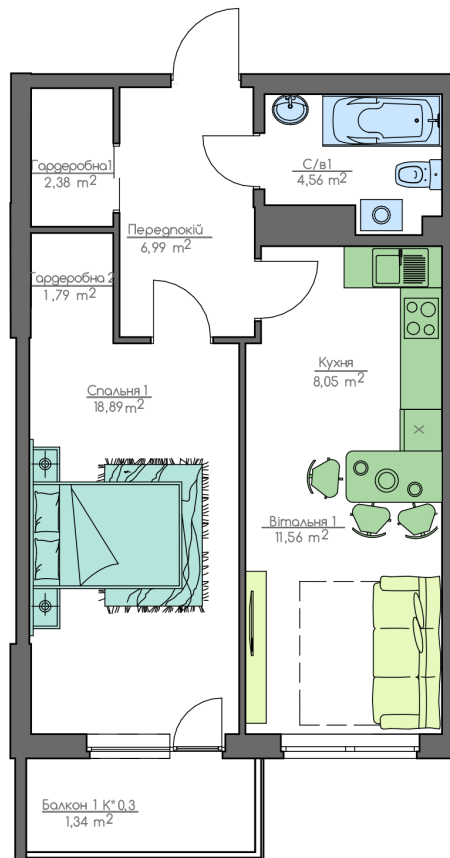

+38(044) 222-35-47

План квартири

План поверху

home-park.com.ua

Загальна площа:  
53.77 м.кв  
Житлова Площа:  
30.45 м.кв

Гардеробна 1  
2.38 м.кв  
С/в 1  
4.56 м.кв  
Передпокій  
6.99 м.кв  
Кухня  
8.05 м.кв  
Спальня 1  
18.89 м.кв  
Вітальня 1  
11.56 м.кв  
Балкон 1  
1.34 м.кв