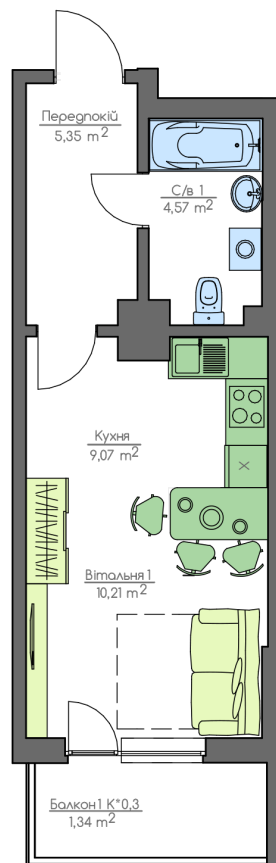

+38(044) 222-35-47

10  
Поверх  
1B2  
Квартира

План поверху

[home-park.com.ua](http://home-park.com.ua)

План квартири

Загальна площа:

30.57 м.кв

Житлова Площа:

10.25 м.кв

Передпокій

5.66 м.кв

С/в 1

4.8 м.кв

Кухня

8.54 м.кв

Вітальня 1

10.25 м.кв

Балкон 1

1.32 м.кв

Home & Park Comfort House м.Київ, вул. Беживка, 14