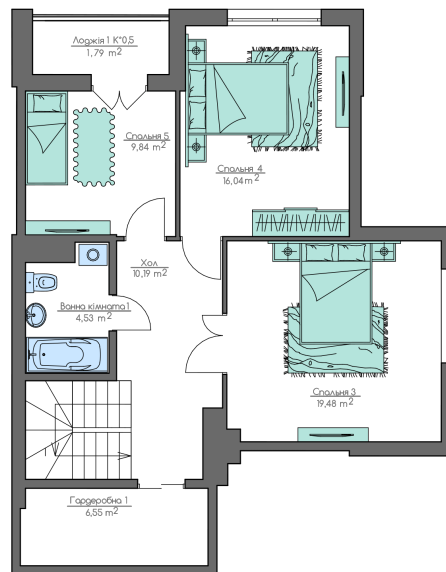

+38(044) 222-35-47

План квартири

Загальна площа:

135.21 м.кв

Житлова Площа:

54.51 м.кв

Спальня 1

14.29 м.кв

Спальня 2

16.21 м.кв

Передпокій

12.28 м.кв

Спальня 1

4.53 м.кв

Кухня-їдальня

19.48 м.кв

Лоджія 1

1.79 м.кв

Спальня 4

16.04 м.кв

Хол

10.19 м.кв

Ванна кімната 1

4.53 м.кв

Спальня 3

План поверху

Home & Park Comfort House м.Київ, вул. Беживка, 14

home-park.com.ua

16  
Поверх  
5A2  
Квартира

19.48 м.кв

Гардеробна 1

6.55 м.кв