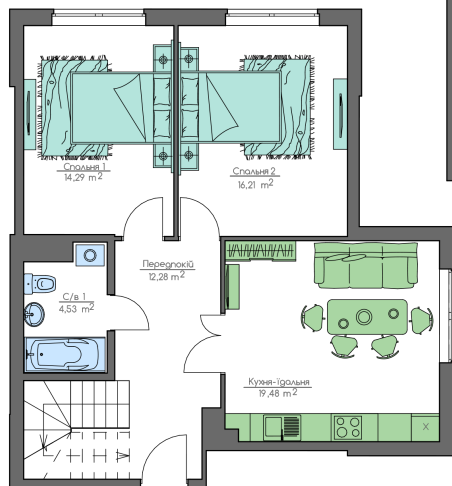

+38(044) 222-35-47

План квартири

Загальна площа:

135.21 м.кв

Житлова Площа:

54.51 м.кв

Спальня 1

14.29 м.кв

Спальня 2

16.21 м.кв

Передпокій

12.28 м.кв

Спальня 1

4.53 м.кв

Кухня-їдальня

19.48 м.кв

Лоджія 1

1.79 м.кв

Спальня 4

16.04 м.кв

Хол

10.19 м.кв

Ванна кімната 1

4.53 м.кв

Спальня 3

План поверху

Home & Park Comfort House м.Київ, вул. Беживка, 14

home-park.com.ua

16  
Поверх  
5A2  
Квартира

19.48 м.кв

Гардеробна 1

6.55 м.кв