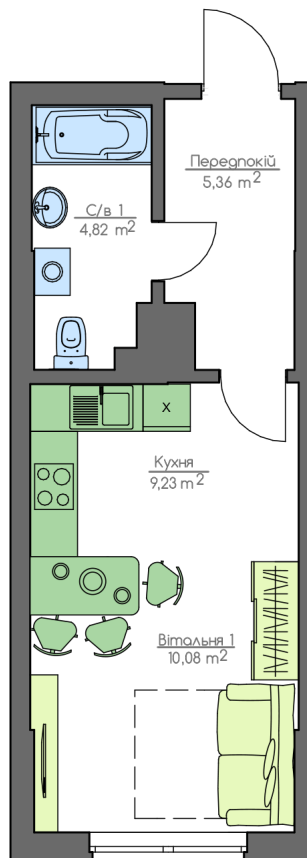

+38(044) 222-35-47

План квартири

Загальна площа:

29.49 м.кв

Житлова Площа:

10.08 м.кв

Передпокій

5.36 м.кв

С/в 1

4.82 м.кв

Кухня

9.23 м.кв

Вітальня 1

10.08 м.кв

План поверху

home-park.com.ua