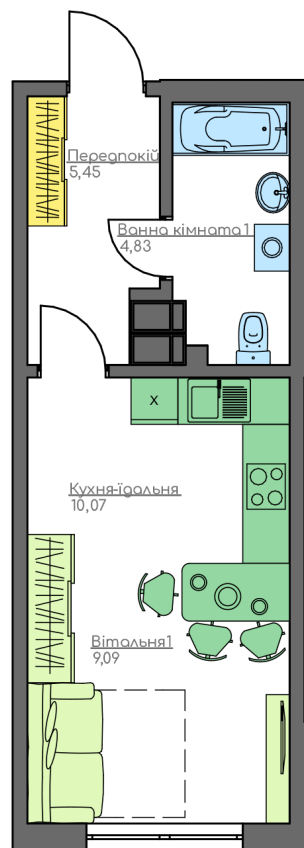

+38(044) 222-35-47

План квартири

6
Поверх
1В
Квартира

Загальна площа:

29.44 м.кв

Житлова Площа:

9.09 м.кв

Передпокій

5.45 м.кв

Кухня-їдальня

10.07 м.кв

Вітальня 1

9.09 м.кв

Ванна кімната 1

4.83 м.кв

План поверху