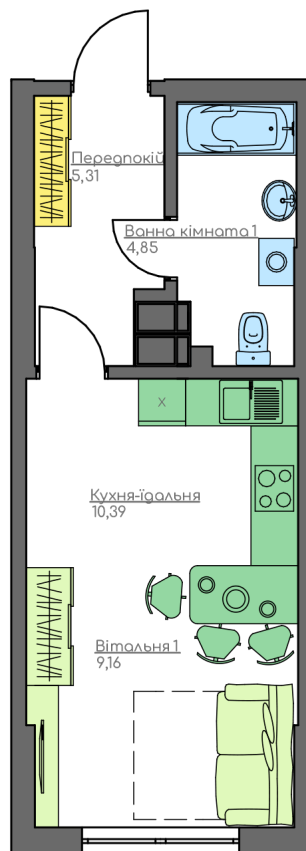

+38(044) 222-35-47

План квартири

Загальна площа:

29.71 м.кв

Житлова Площа:

9.16 м.кв

Передпокій

5.31 м.кв

Кухня-їдальня

10.39 м.кв

Вітальня 1

9.16 м.кв

Ванна кімната 1

4.85 м.кв

План поверху

3
Поверх
1А
Квартира