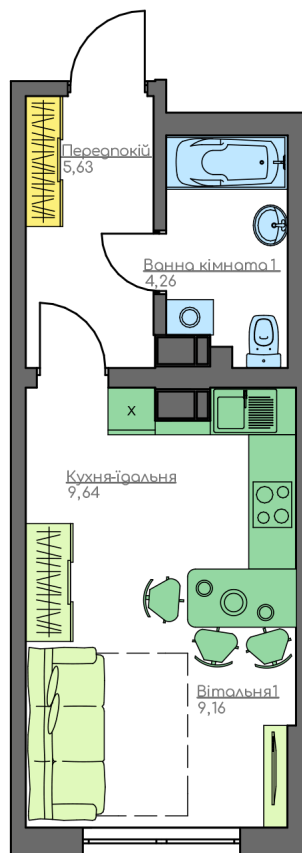

+38(044) 222-35-47

План квартири

Загальна площа:

28.69 м.кв

Житлова Площа:

9.16 м.кв

Передпокій

5.63 м.кв

Кухня-їдальня

9.64 м.кв

Вітальня 1

9.16 м.кв

Ванна кімната 1

4.26 м.кв

План поверху

home-park.com.ua