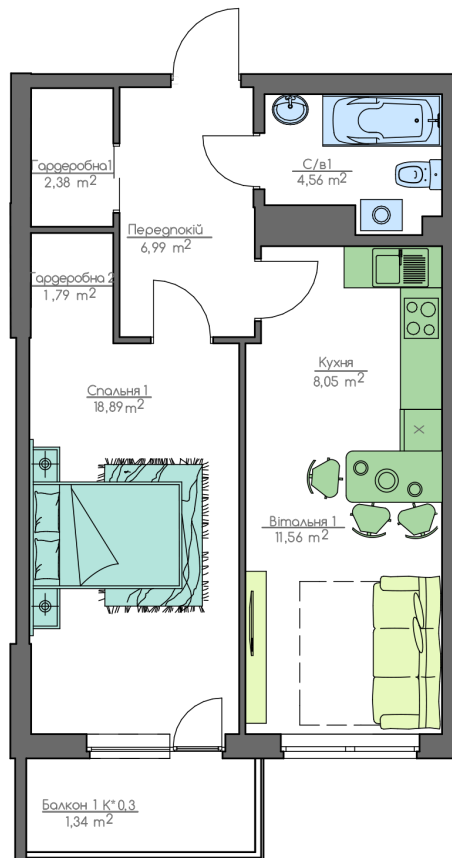

+38(044) 222-35-47

План квартири

Загальна площа:

53.77 м.кв

Житлова Площа:

30.45 м.кв

Гардеробна 1

2.38 м.кв

С/в 1

4.56 м.кв

Передпокій

6.99 м.кв

Кухня

8.05 м.кв

Спальня 1

18.89 м.кв

Вітальня 1

11.56 м.кв

Балкон 1

1.34 м.кв

3
Поверх
1G2
Квартира

План поверху

home-park.com.ua

Home & Park Comfort House м.Київ, вул. Беживка, 14