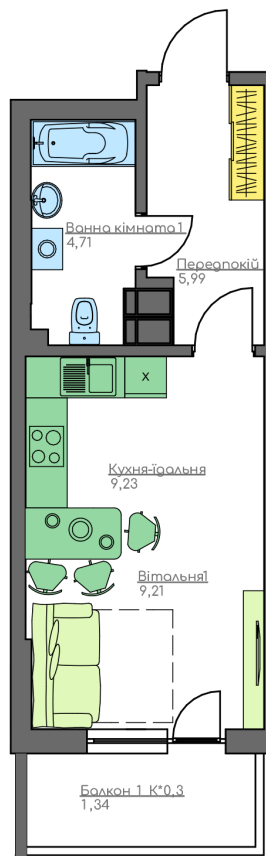

+38(044) 222-35-47

План квартири

10
Поверх
1V
Квартира

План поверху

home-park.com.ua

Загальна площа:

30.48 м.кв

Житлова Площа:

9.21 м.кв

Передпокій

5.99 м.кв

Кухня-їдальня

9.23 м.кв

Вітальня 1

9.21 м.кв

Ванна кімната 1

4.71 м.кв

Балкон 1

1.34 м.кв

Home & Park Comfort House м.Київ, вул. Беживка, 14