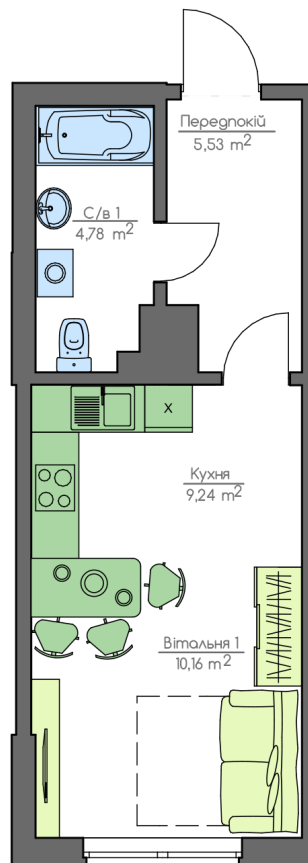

+38(044) 222-35-47

План квартири

Загальна площа:

29.71 м.кв

Житлова Площа:

10.16 м.кв

Передпокій

5.53 м.кв

С/в 1

4.78 м.кв

Кухня

9.24 м.кв

Вітальня 1

10.16 м.кв

7
Поверх
1Е2
Квартира

План поверху