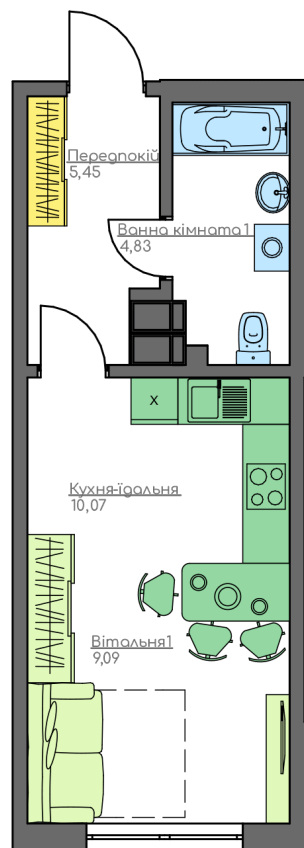

+38(044) 222-35-47

План квартири

5
Поверх
1В
Квартира

План поверху

home-park.com.ua

Загальна площа:

29.44 м.кв

Житлова Площа:

9.09 м.кв

Передпокій

5.45 м.кв

Кухня-їдальня

10.07 м.кв

Вітальня 1

9.09 м.кв

Ванна кімната 1

4.83 м.кв

Home & Park Comfort House м.Київ, вул. Беживка, 14