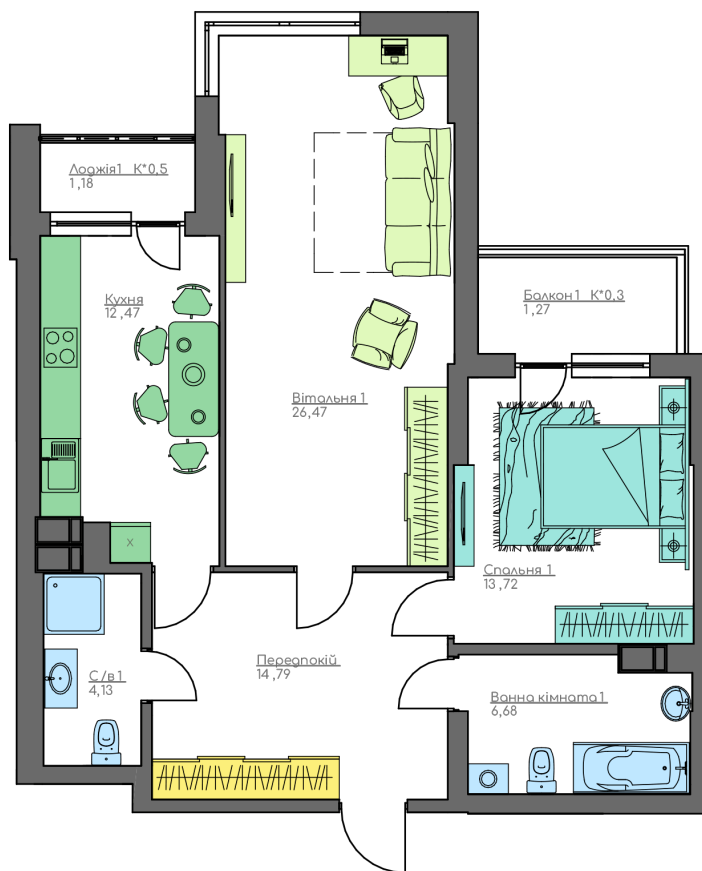

+38(044) 222-35-47

План квартири

7
Поверх
2А
Квартира

Загальна площа:

80.71 м.кв

Житлова Площа:

40.19 м.кв

Передпокій

14.79 м.кв

Кухня

12.47 м.кв

Спальня 1

13.72 м.кв

Вітальня 1

26.47 м.кв

Ванна кімната 1

6.68 м.кв

С/в 1

4.13 м.кв

Лоджія 1

1.18 м.кв

Балкон 1

1.27 м.кв

План поверху