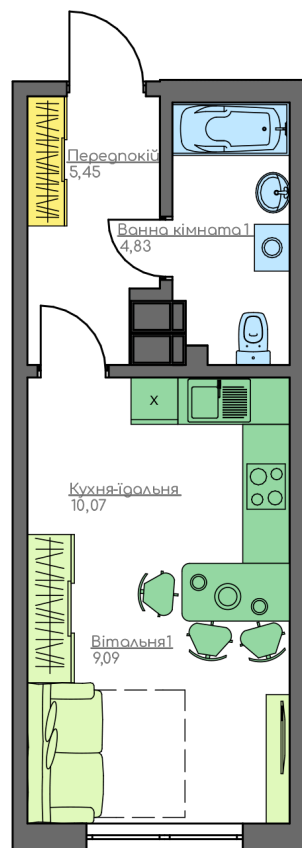

+38(044) 222-35-47

План квартири

11
Поверх
1В
Квартира

План поверху

home-park.com.ua

Загальна площа:

29.44 м.кв

Житлова Площа:

9.09 м.кв

Передпокій

5.45 м.кв

Кухня-їдальня

10.07 м.кв

Вітальня 1

9.09 м.кв

Ванна кімната 1

4.83 м.кв

Home & Park Comfort House м.Київ, вул. Беживка, 14