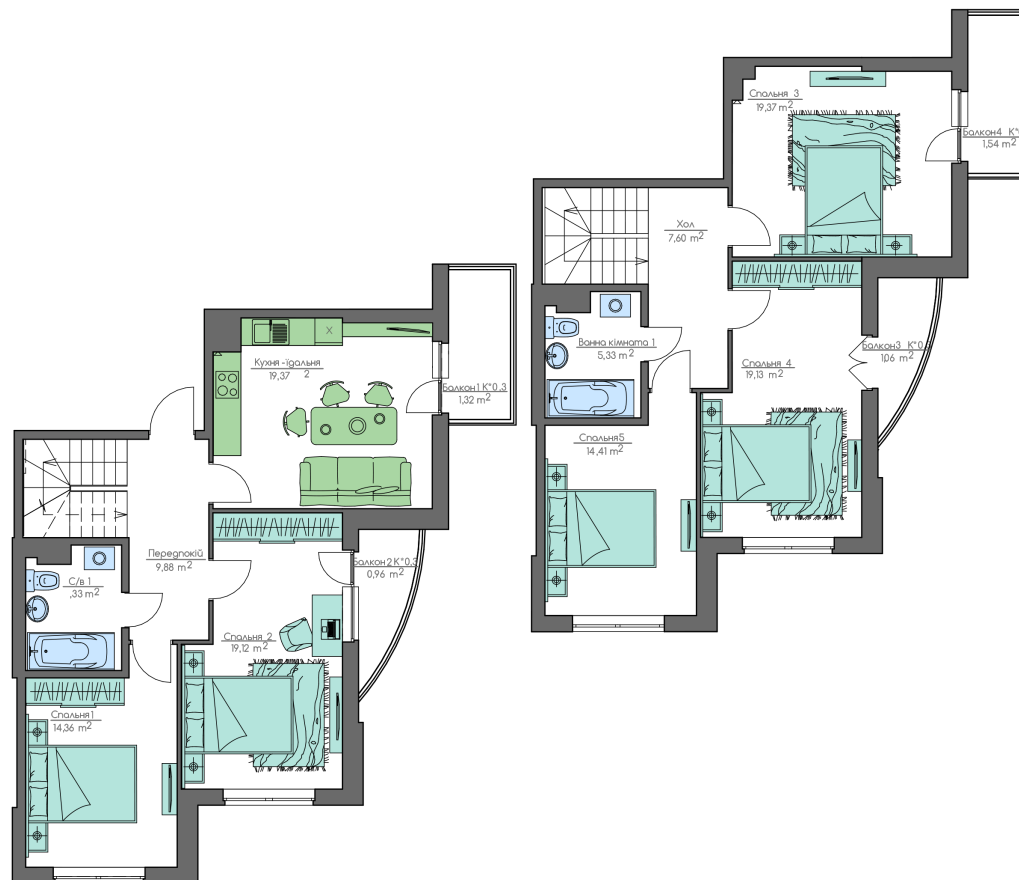

+38(044) 222-35-47

План квартири

16  
Поверх  
5B2  
Квартира

План поверху

home-park.com.ua

Home & Park Comfort House м.Київ, вул. Беживка, 14

Загальна площа:

138.78 м.кв

Житлова Площа:

52.85 м.кв

Кухня-їдальня

19.37 м.кв

Балкон 1

1.32 м.кв

Передпокій

9.88 м.кв

Балкон 2

0.96 м.кв

С/в 1

5.33 м.кв

Спальня 2

19.12 м.кв

Спальня 1

14.36 м.кв

Балкон 3

1.54 м.кв

Спальня 3

19.37 м.кв

Хол

7.60 м.кв

Ванна кімната 1

5.33 м.кв