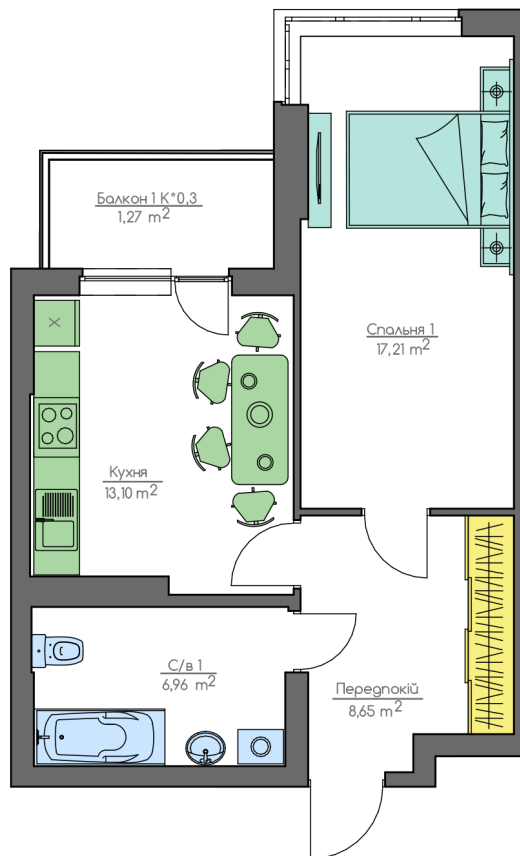

+38(044) 222-35-47

План квартири

Загальна площа:

47.19 м.кв

Житлова Площа:

17.21 м.кв

Балкон 1

1.27 м.кв

Спальня 1

17.21 м.кв

Кухня

13.10 м.кв

С/в 1

6.96 м.кв

Передпокій

8.65 м.кв

12
Поверх
112
Квартира

План поверху

home-park.com.ua

Home & Park Comfort House м.Київ, вул. Беживка, 14