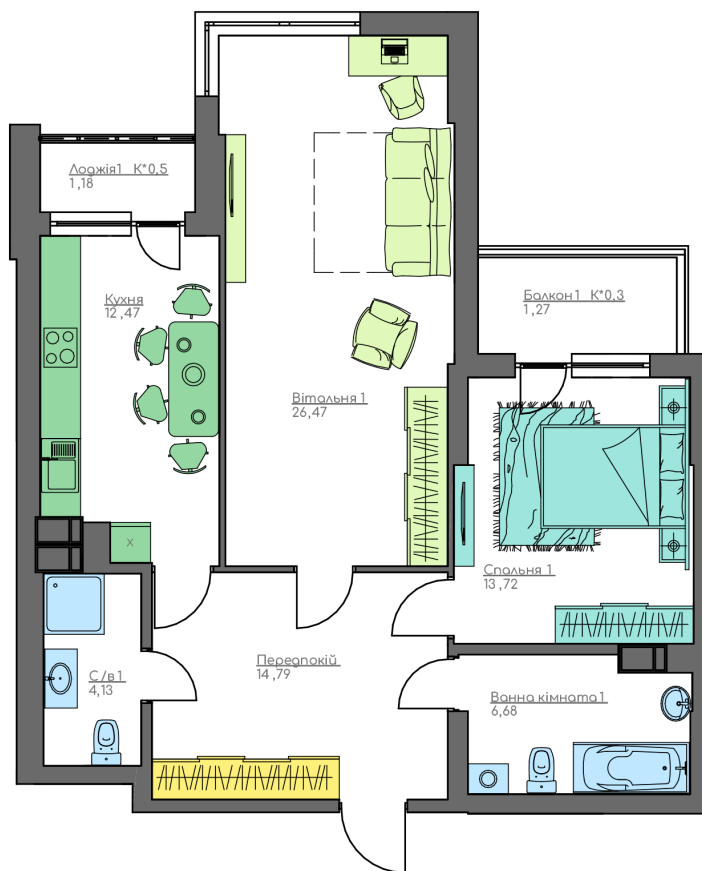

+38(044) 222-35-47

План квартири

12
Поверх
2А
Квартира

План поверху

home-park.com.ua

Загальна площа:

80.71 м.кв

Житлова Площа:

40.19 м.кв

Передпокій

14.79 м.кв

Кухня

12.47 м.кв

Спальня 1

13.72 м.кв

Вітальня 1

26.47 м.кв

Ванна кімната 1

6.68 м.кв

С/в 1

4.13 м.кв

Лоджія 1

1.18 м.кв

Балкон 1