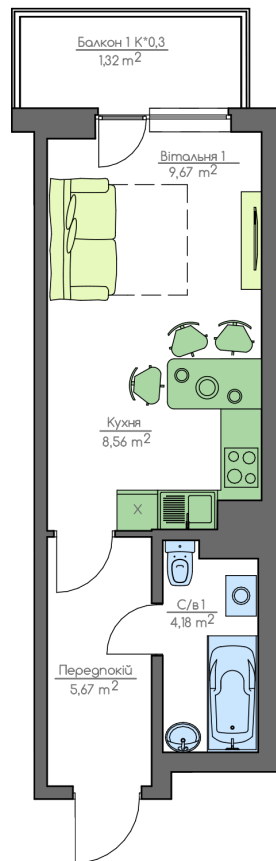

+38(044) 222-35-47

9
Поверх
1К2
Квартира

План поверху

home-park.com.ua

План квартири

Загальна площа:

29.4 м.кв

Житлова Площа:

9.67 м.кв

Балкон 1

1.32 м.кв

Вітальня 1

9.67 м.кв

Кухня

8.56 м.кв

С/в 1

4.18 м.кв

Передпокій

5.67 м.кв

Home & Park Comfort House м.Київ, вул. Беживка, 14