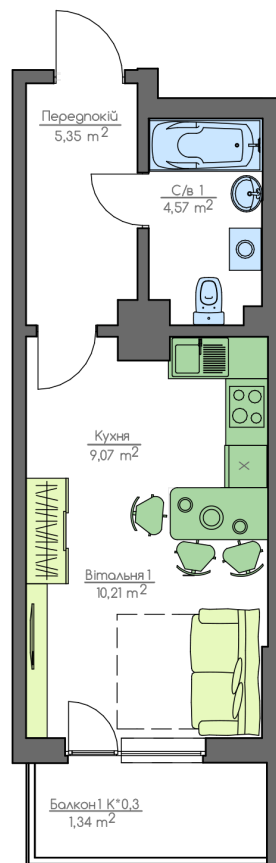

+38(044) 222-35-47

6
Поверх
1B2
Квартира

План поверху

home-park.com.ua

План квартири

Загальна площа:

30.57 м.кв

Житлова Площа:

10.25 м.кв

Передпокій

5.66 м.кв

С/в 1

4.8 м.кв

Кухня

8.54 м.кв

Вітальня 1

10.25 м.кв

Балкон 1

1.32 м.кв

Home & Park Comfort House м.Київ, вул. Беживка, 14