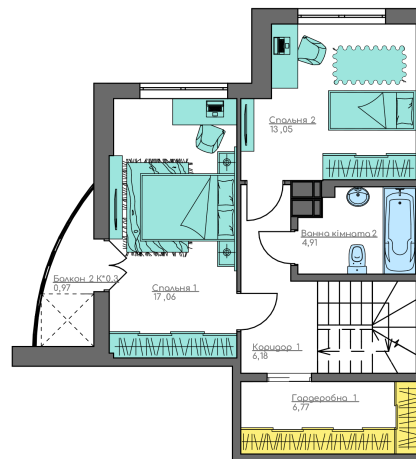

+38(044) 222-35-47

План квартири

Загальна площа:

93.53 м.кв

Житлова Площа:

47.17 м.кв

Передпокій

8.27 м.кв

Кухня

13.36 м.кв

Спальня 1

17.06 м.кв

Спальня 2

13.05 м.кв

Вітальня 1

17.06 м.кв

Ванна кімната 1

4.94 м.кв

Ванна кімната 2

4.91 м.кв

Гардеробна 1

6.77 м.кв

Балкон 1

0.96 м.кв