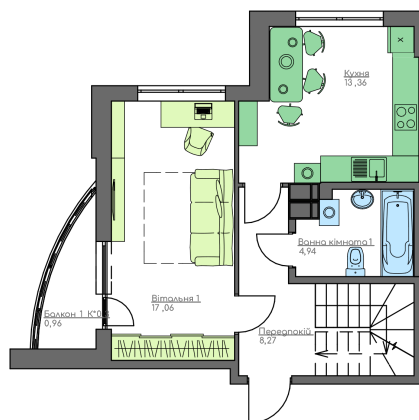

Кухня

13.36 м.кв

Спальня 1

17.06 м.кв

Спальня 2

13.05 м.кв

Вітальня 1

17.06 м.кв

Ванна кімната 1

4.94 м.кв

Ванна кімната 2

4.91 м.кв

Гардеробна 1

6.77 м.кв

Балкон 1

0.96 м.кв

Балкон 2

16  
Поверх  
3Е  
Квартира

План поверху

home-park.com.ua

Home & Park Comfort House м.Київ, вул. Беживка, 14

0.97 м.кв

Коридор 1

6.18 м.кв