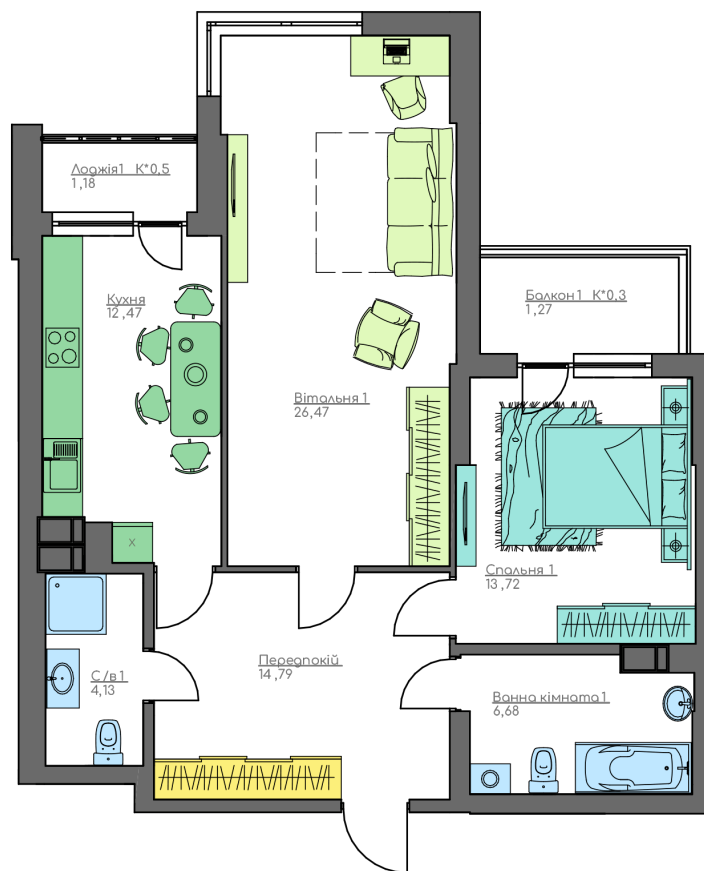

+38(044) 222-35-47

План квартири

4  
Поверх  
2А  
Квартира

План поверху

home-park.com.ua

Загальна площа:

80.71 м.кв

Житлова Площа:

40.19 м.кв

Передпокій

14.79 м.кв

Кухня

12.47 м.кв

Спальня 1

13.72 м.кв

Вітальня 1

26.47 м.кв

Ванна кімната 1

6.68 м.кв

С/в 1

4.13 м.кв

Лоджія 1

1.18 м.кв

Балкон 1