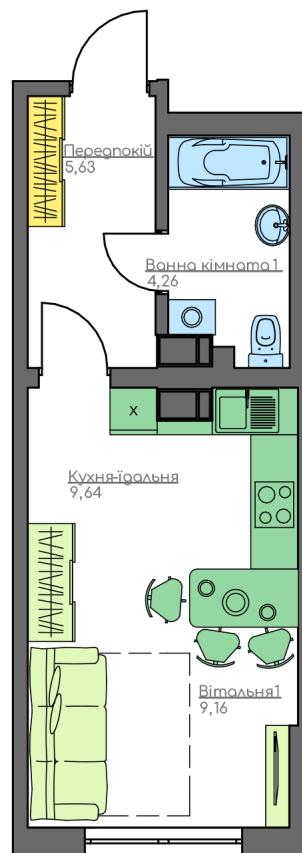

+38(044) 222-35-47

План квартири

Загальна площа:

28.69 м.кв

Житлова Площа:

9.16 м.кв

Передпокій

5.63 м.кв

Кухня-їдальня

9.64 м.кв

Вітальня 1

9.16 м.кв

Ванна кімната 1

4.26 м.кв

План поверху

home-park.com.ua