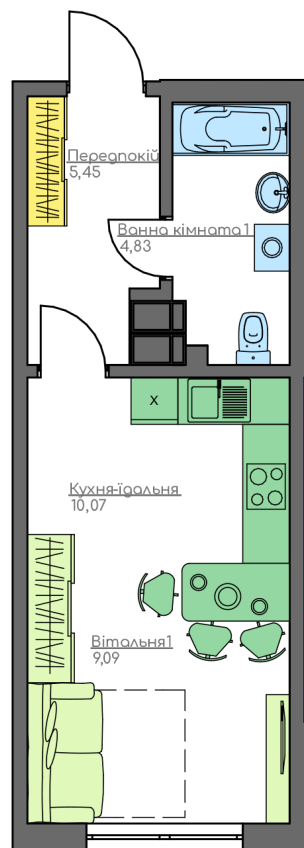

+38(044) 222-35-47

План квартири

9  
Поверх  
1В  
Квартира

Загальна площа:

29.44 м.кв

Житлова Площа:

9.09 м.кв

Передпокій

5.45 м.кв

Кухня-їдальня

10.07 м.кв

Вітальня 1

9.09 м.кв

Ванна кімната 1

4.83 м.кв

План поверху