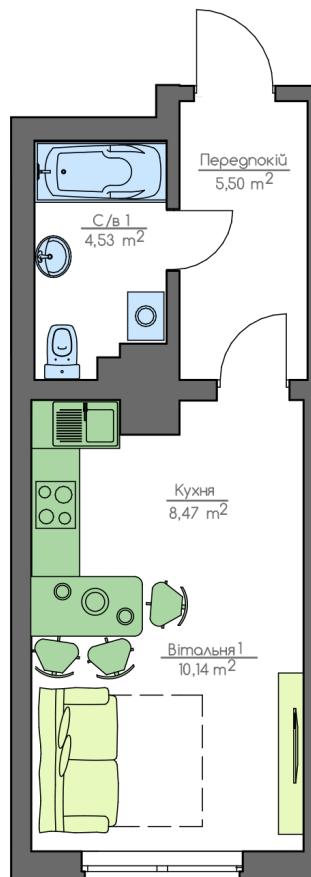

+38(044) 222-35-47

План квартири

Загальна площа:

28.64 м.кв

Житлова Площа:

10.14 м.кв

Передпокій

5.50 м.кв

С/в 1

4.53 м.кв

Кухня

8.47 м.кв

Вітальня 1

10.14 м.кв

Передпокій

м.кв